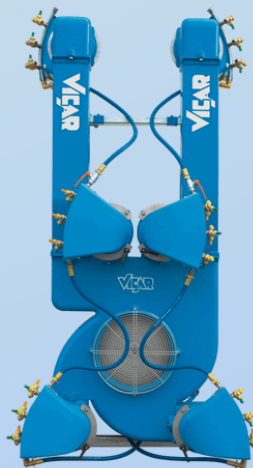

470

Gruppo aria
Ari unit
Groupes air
Gebläse

Gruppo aria per impianti a spalliera con distanze da fila a fila superiori a 3m e altezze delle piante piuttosto elevate

Air unit for trellis with inter-row distance bigger than 3m and rather high plant heights

Groupe d'air pour les espalier avec rangées plus larges que 3m et des arbres plutôt hauts

Gebläse für Spalieranlagen mit hohen Pflanzen und Reihenbreite von mehr als 3m

Volume aria m3/h
Air volume m3/h
Volume d'air m3/h
Leistung m3/h